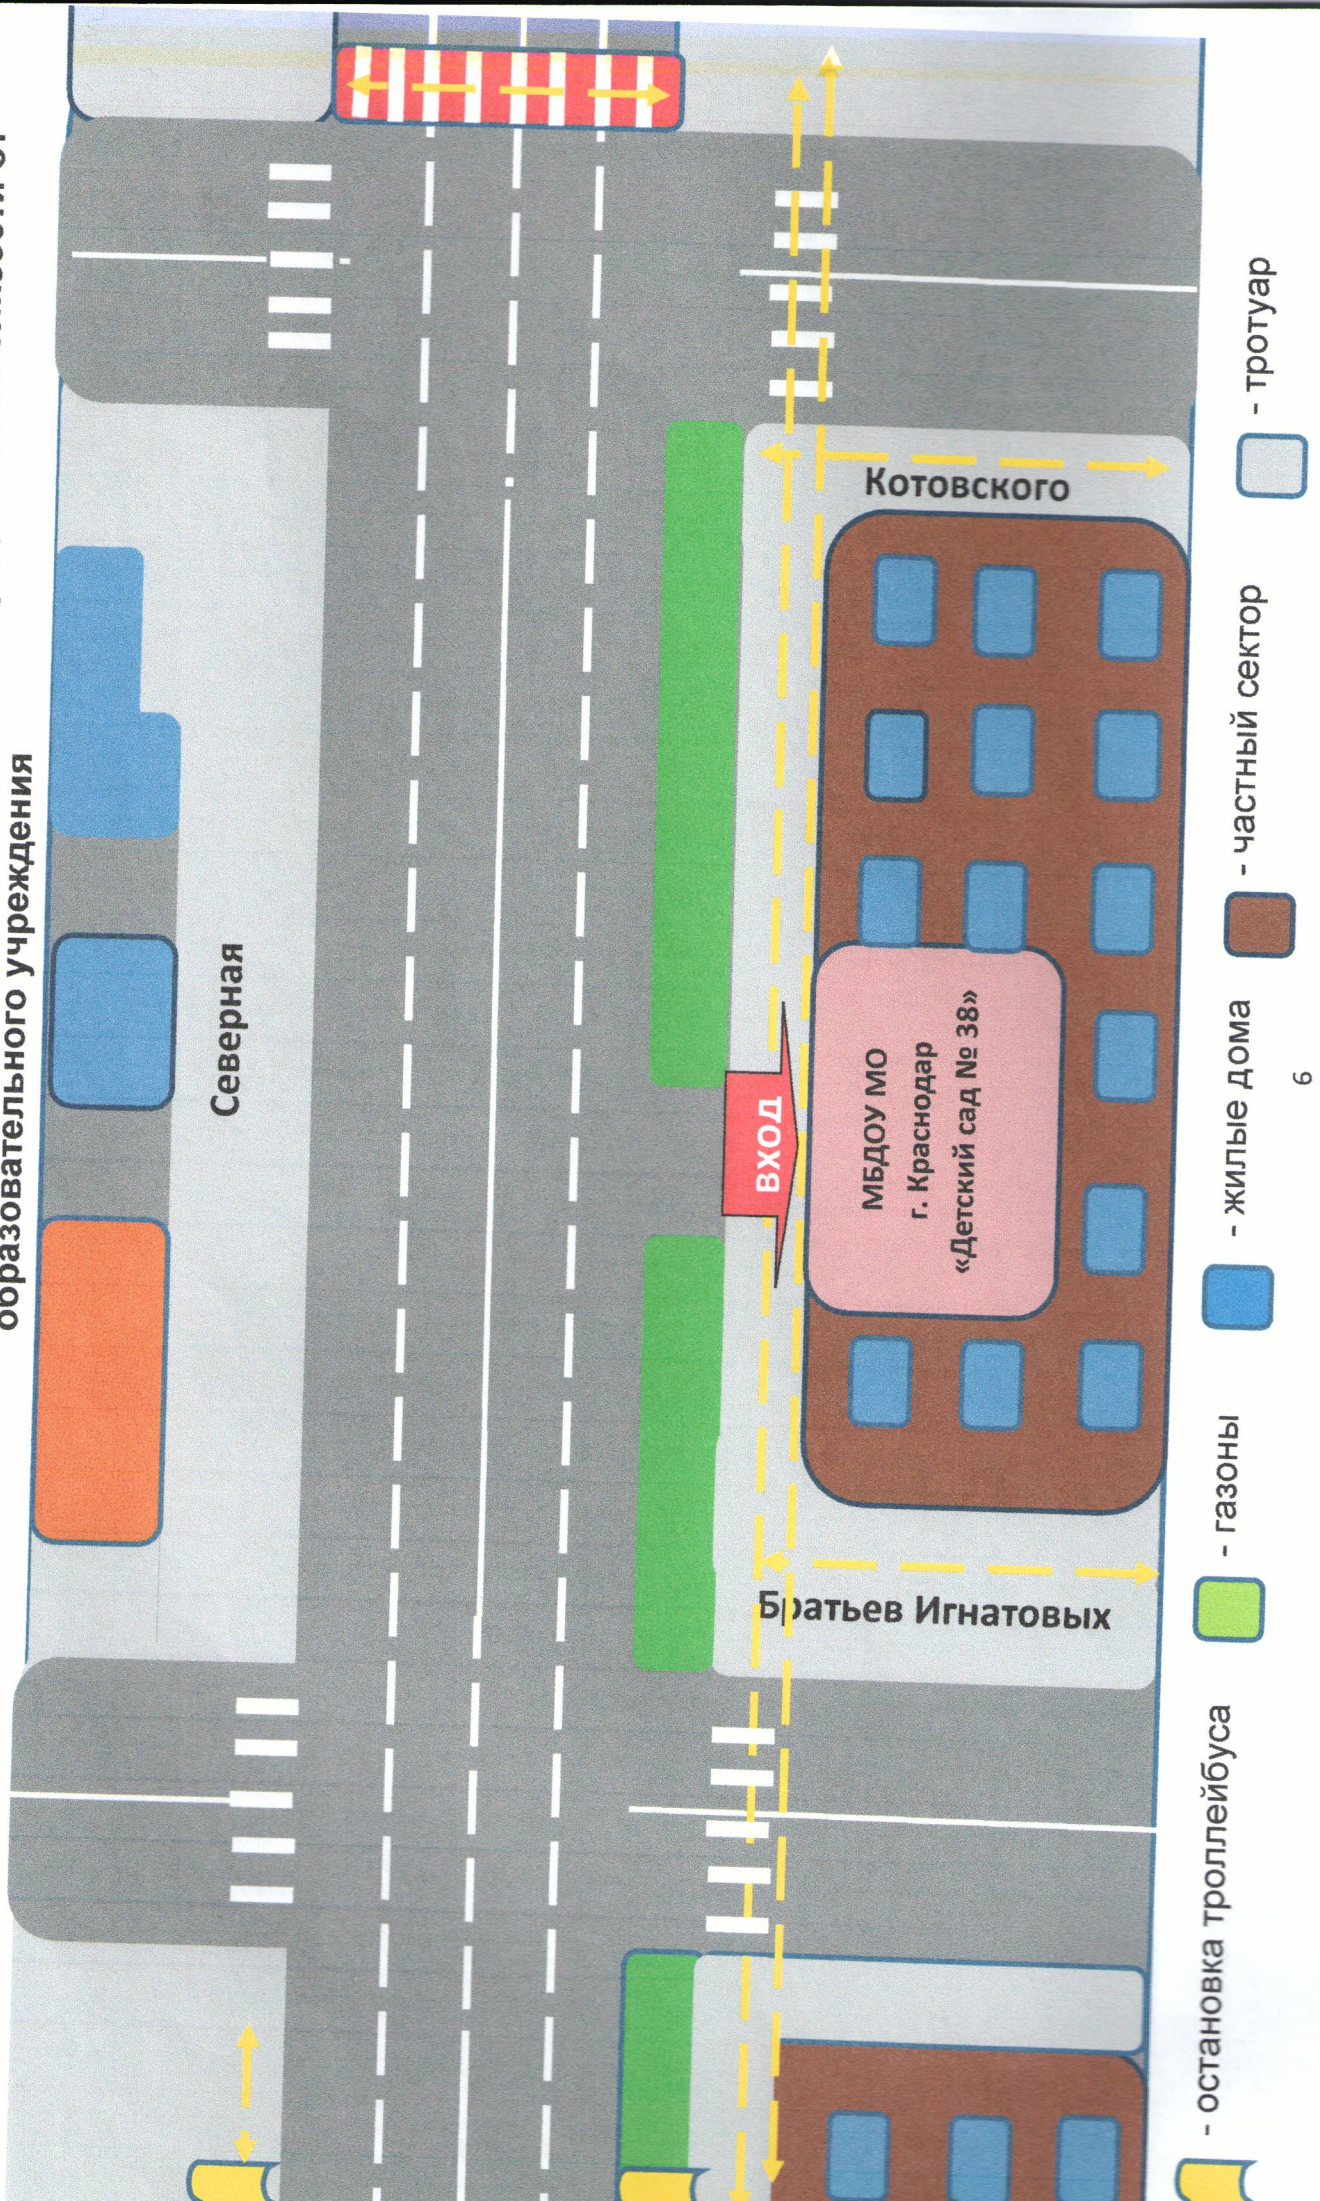

План-схема расположения
МБДОУ МО г. Краснодар «Детский сад № 38»

пути движения транспортных средств / в. Схема организации дорожного движения в непосредственной близости от образовательного учреждения

Пути движения детей. Схема организации дорожного движения в непосредственной близости от образовательного учреждения