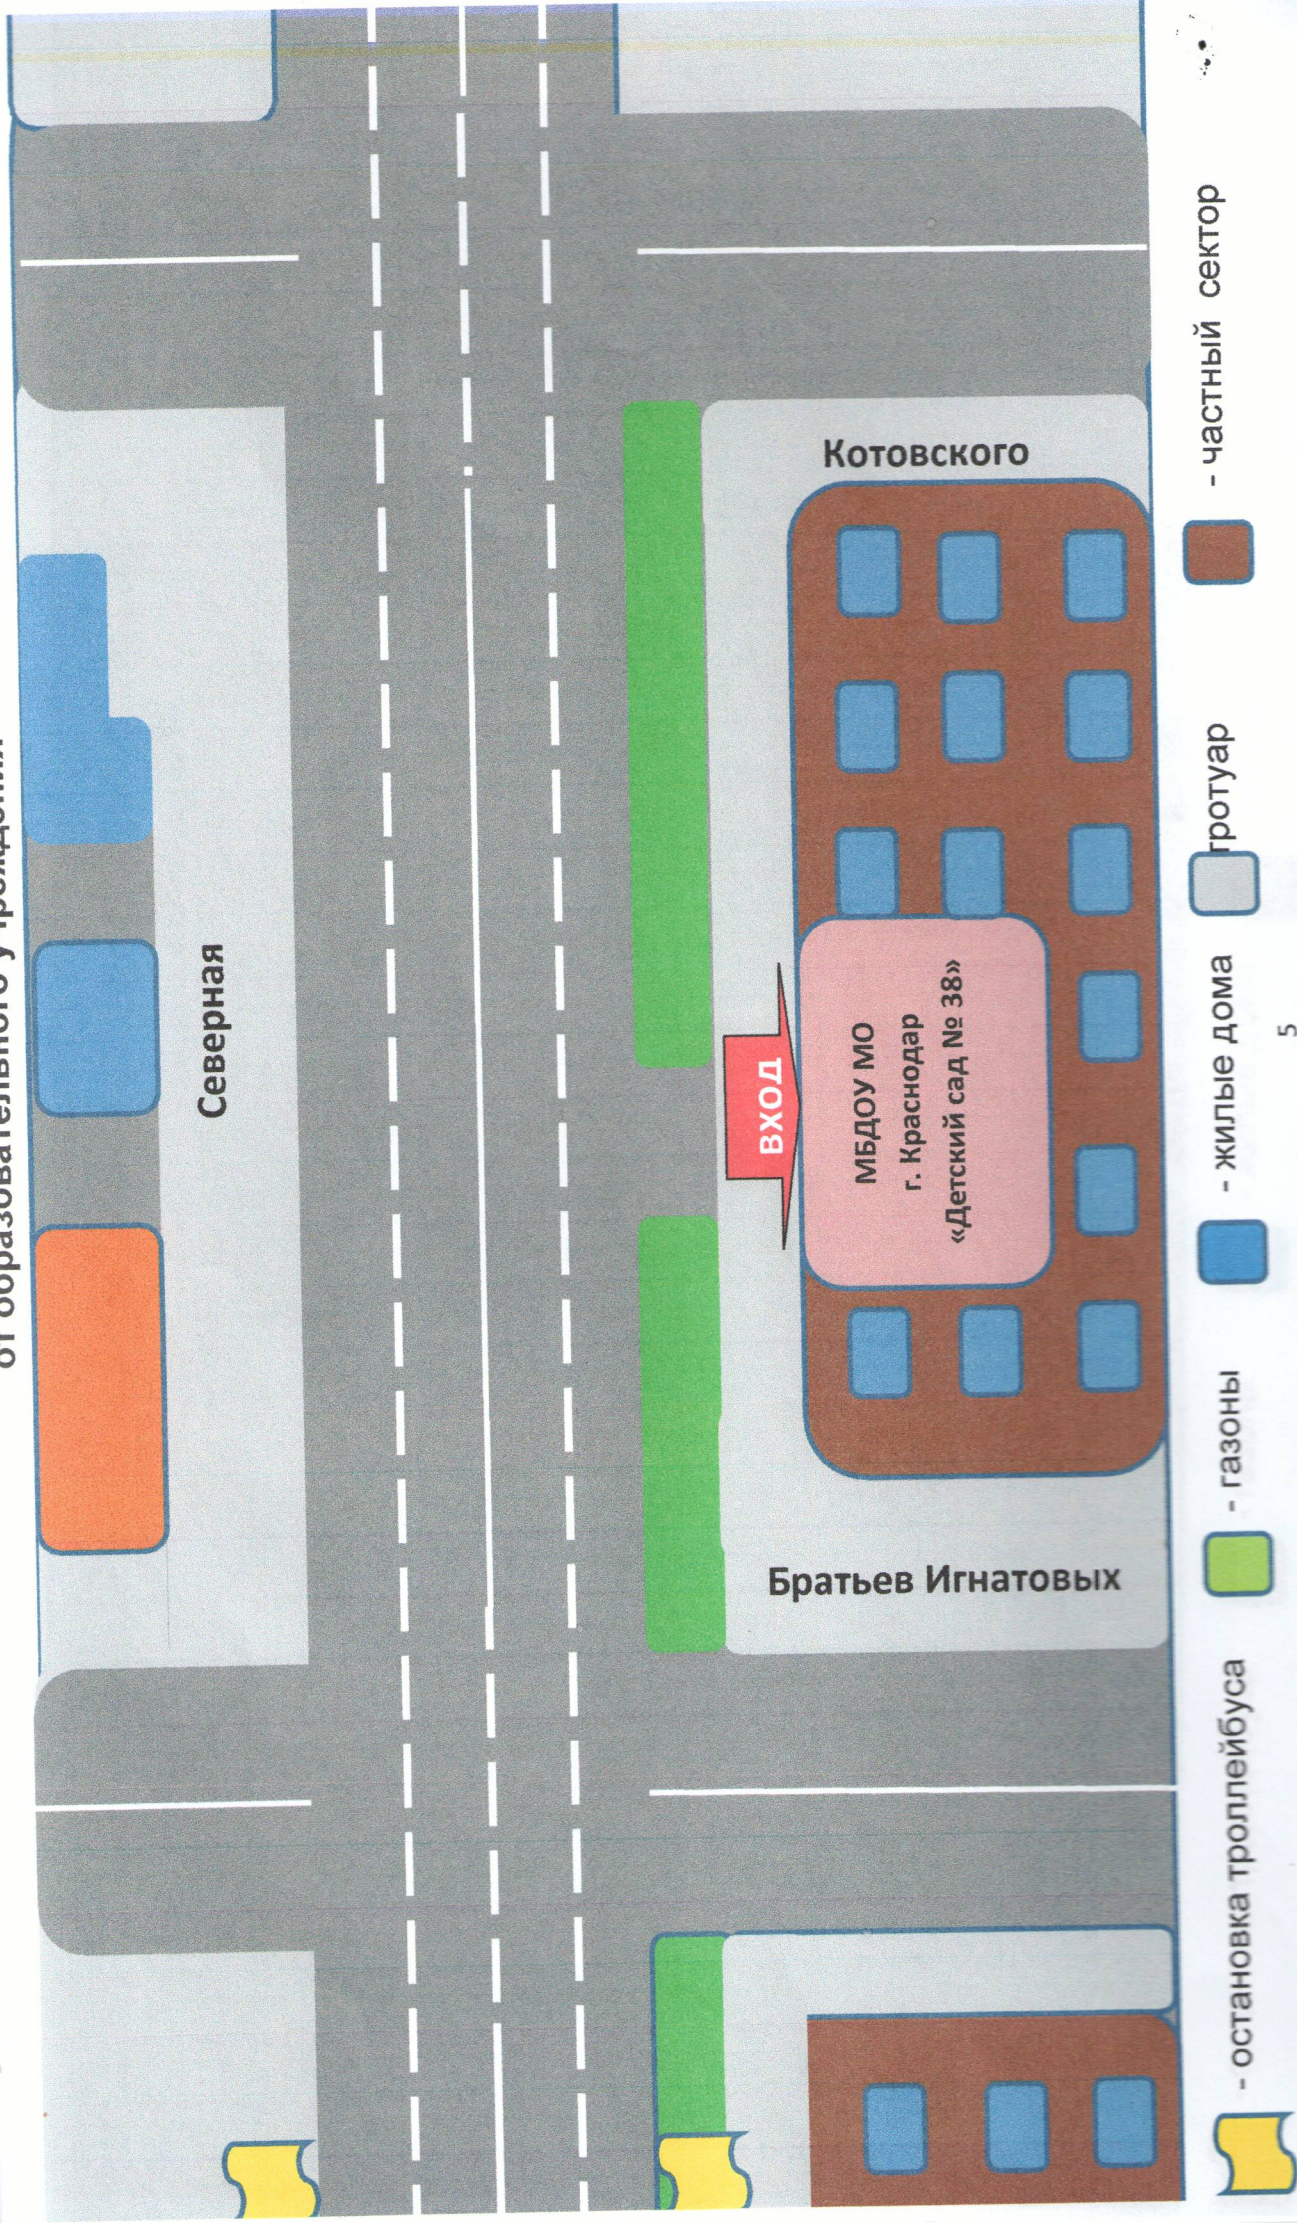

План-схема расположения
МБДОУ МО г. Краснодар «Детский сад № 38»

пути движения транспортных средств / в. Схема организации дорожного движения в непосредственной близости от образовательного учреждения

Пути движения детей. Схема организации дорожного движения в непосредственной близости от образовательного учреждения