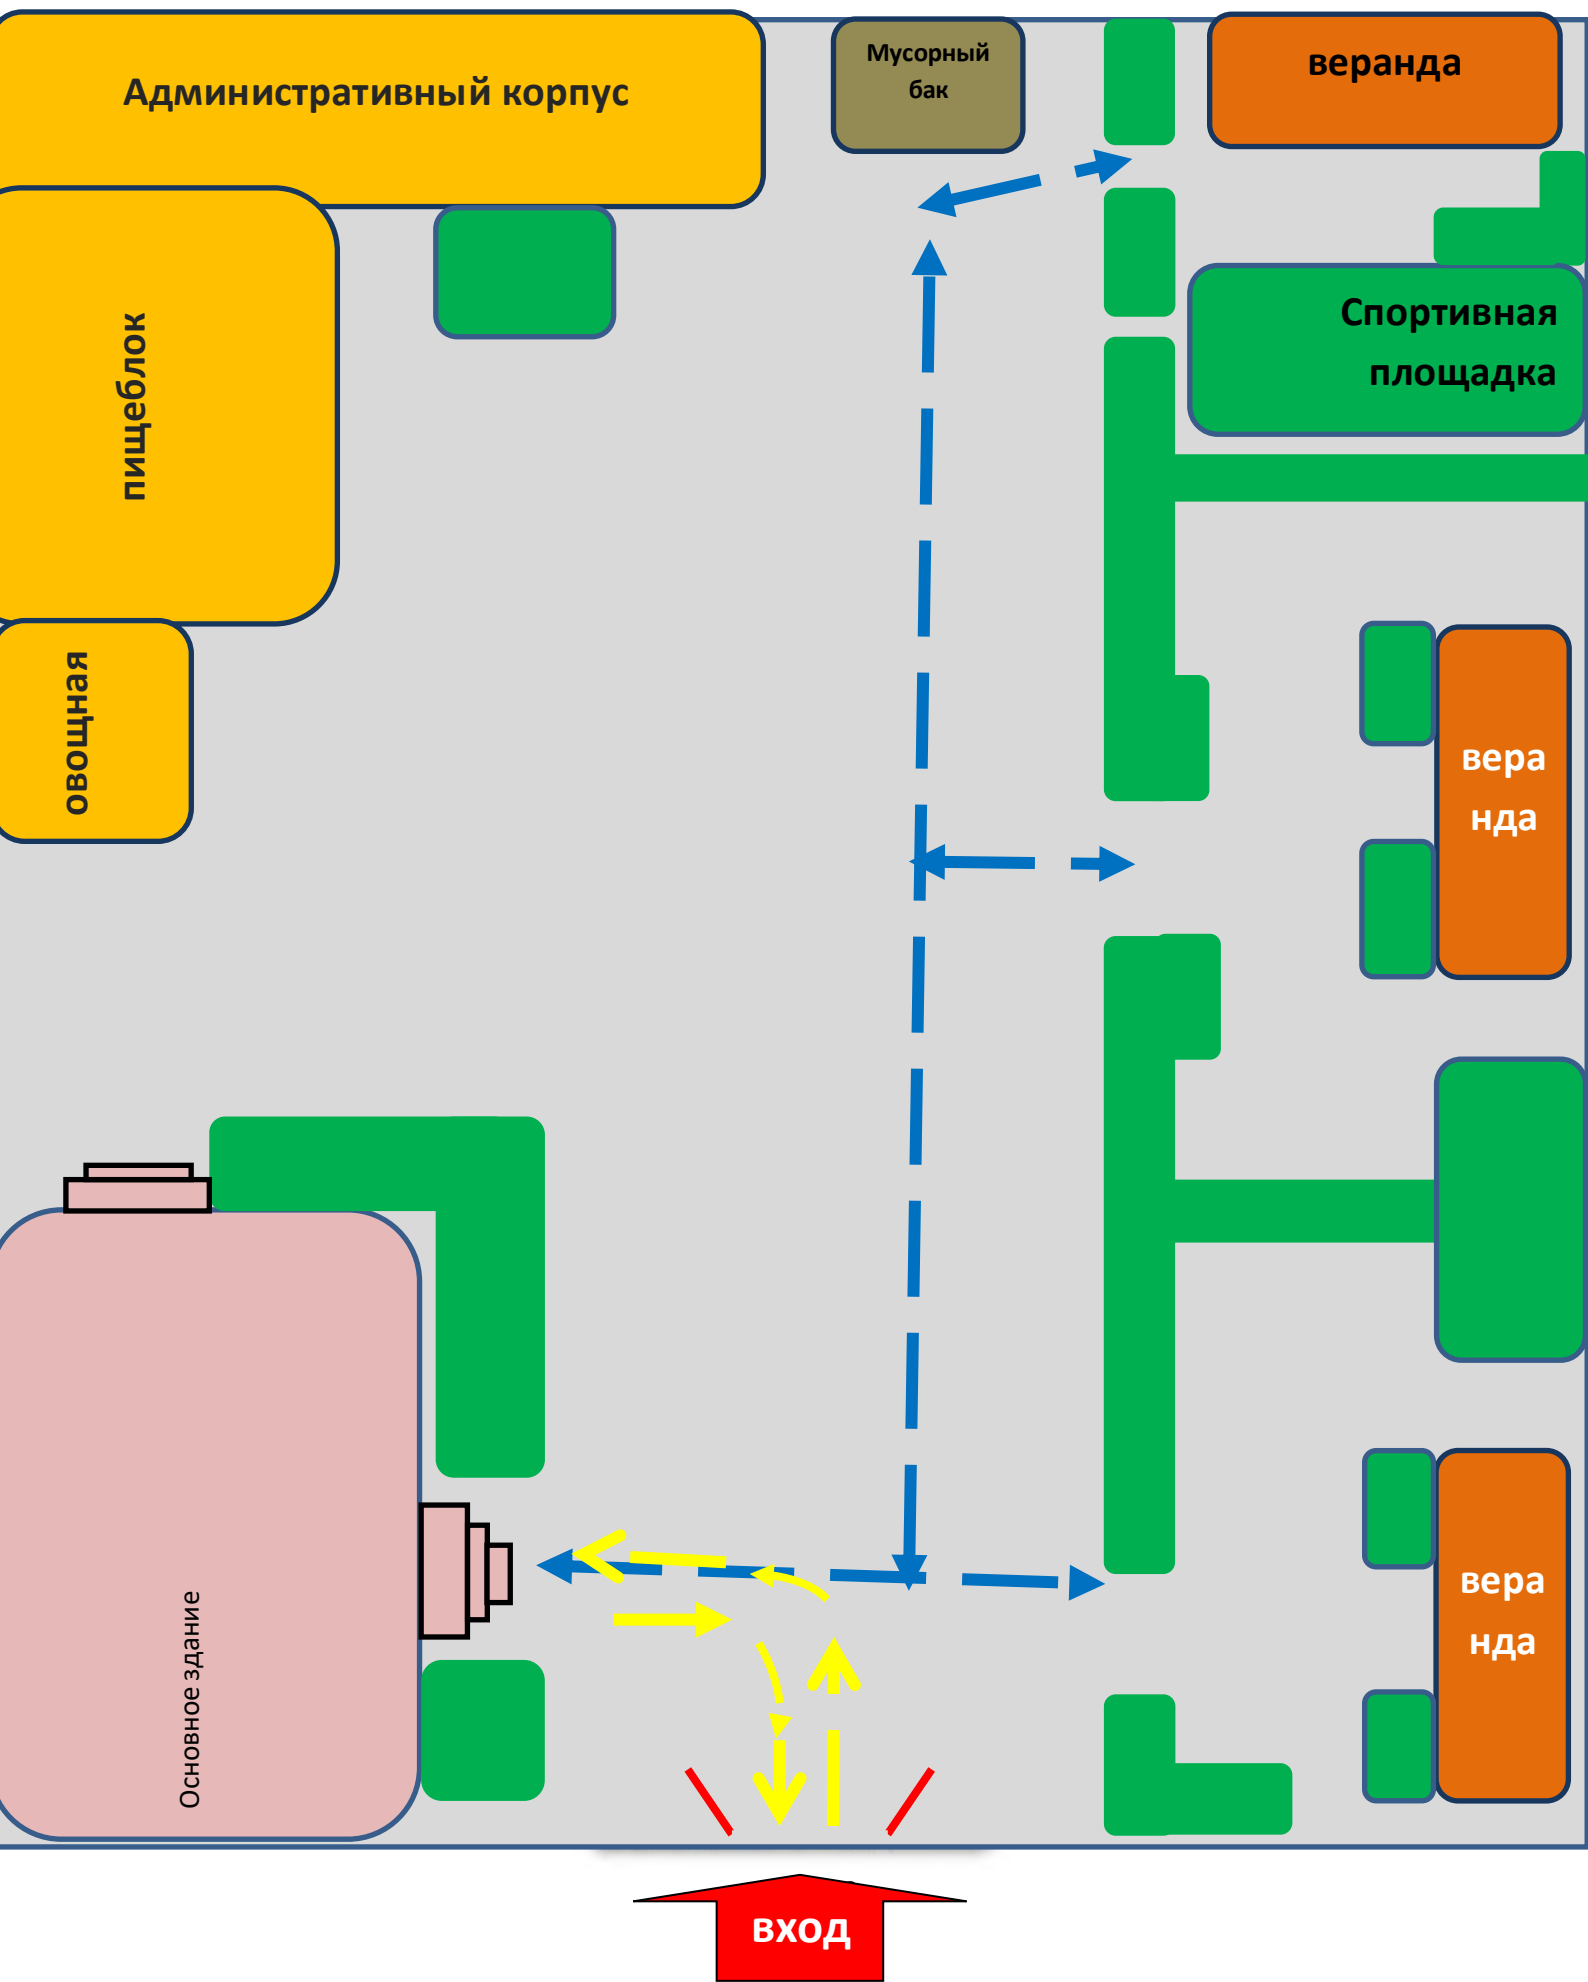

Пути движения транспортных средств к местам разгрузки/погрузки

План-схема расположения  
МБДОУ МО г. Краснодар «Детский сад № 38»

План-схема района расположения ОУ  
Пути движения транспортных средств. Схема организации дорожного движения в непосредственной близости от образовательного учреждения

-  - остановка троллейбуса
-  - газоны
-  - жилые дома
-  - тротуар
-  - частный сектор

План-схема района расположения МБДОУ МО г. Краснодар «Детский сад № 38»  
Пути движения детей. Схема организации дорожного движения в непосредственной близости от образовательного учреждения

-  - остановка троллейбуса
-  - газоны
-  - жилые дома
-  - частный сектор
-  - тротуар

План-схема района расположения МБДОУ МО г. Краснодар «Детский сад № 38»  
 Схема расположения частного сектора в непосредственной близости от образовательного учреждения