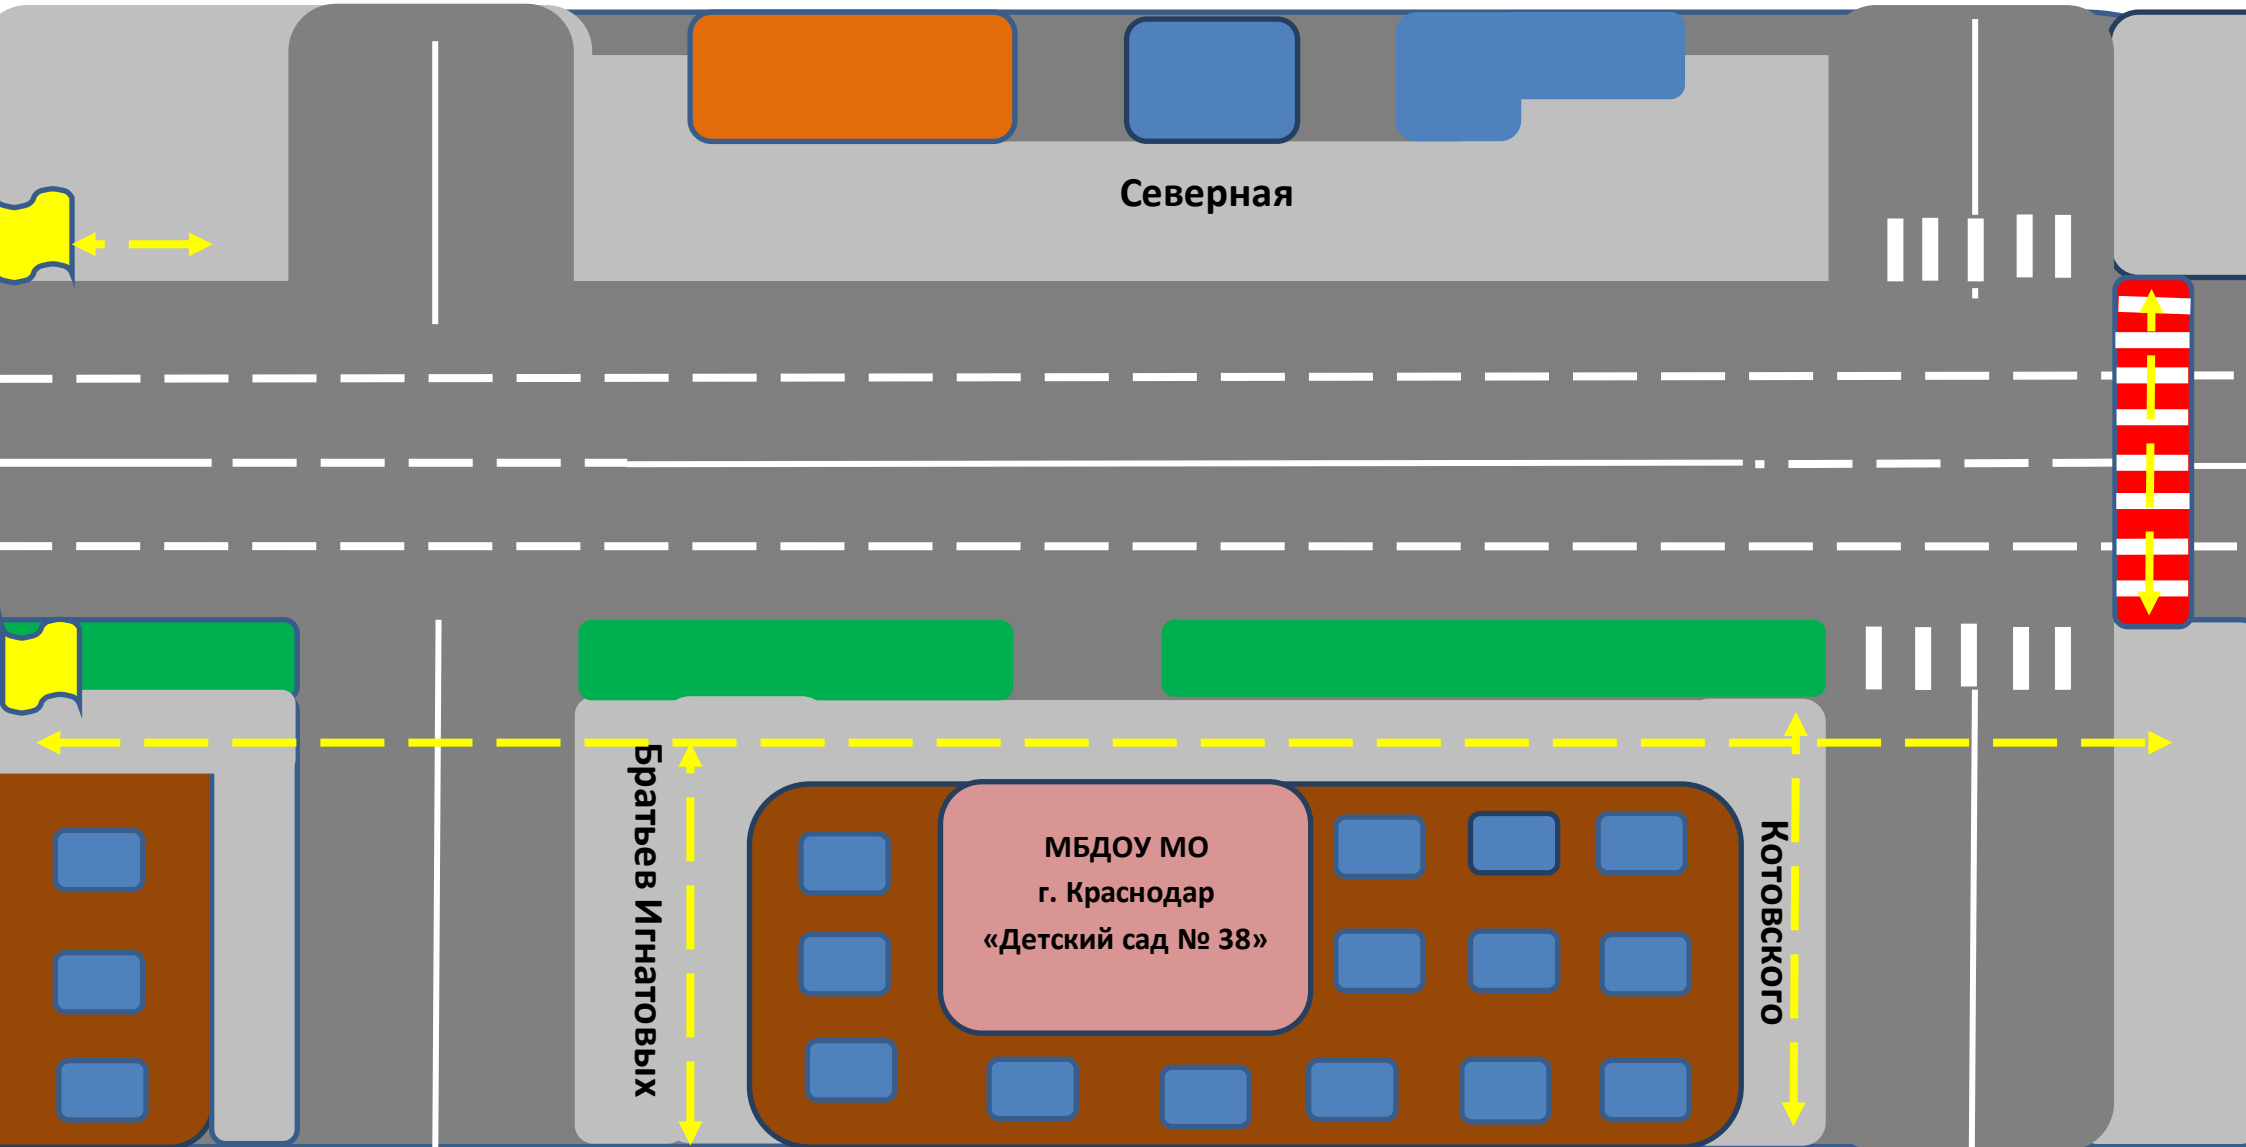

Пути движения транспортных средств к местам разгрузки/погрузки

План-схема расположения  
МБДОУ МО г. Краснодар «Детский сад № 38»

План-схема района расположения ОУ  
Пути движения транспортных средств. Схема организации дорожного движения в непосредственной близости от образовательного учреждения

-  - остановка троллейбуса
-  - газоны
-  - жилые дома
-  - тротуар
-  - частный сектор

План-схема района расположения МБДОУ МО г. Краснодар «Детский сад № 38»  
Пути движения детей. Схема организации дорожного движения в непосредственной близости от образовательного учреждения

-  - остановка троллейбуса
-  - газоны
-  - жилые дома
-  - частный сектор
-  - тротуар

План-схема района расположения МБДОУ МО г. Краснодар «Детский сад № 38»  
 Схема расположения частного сектора в непосредственной близости от образовательного учреждения