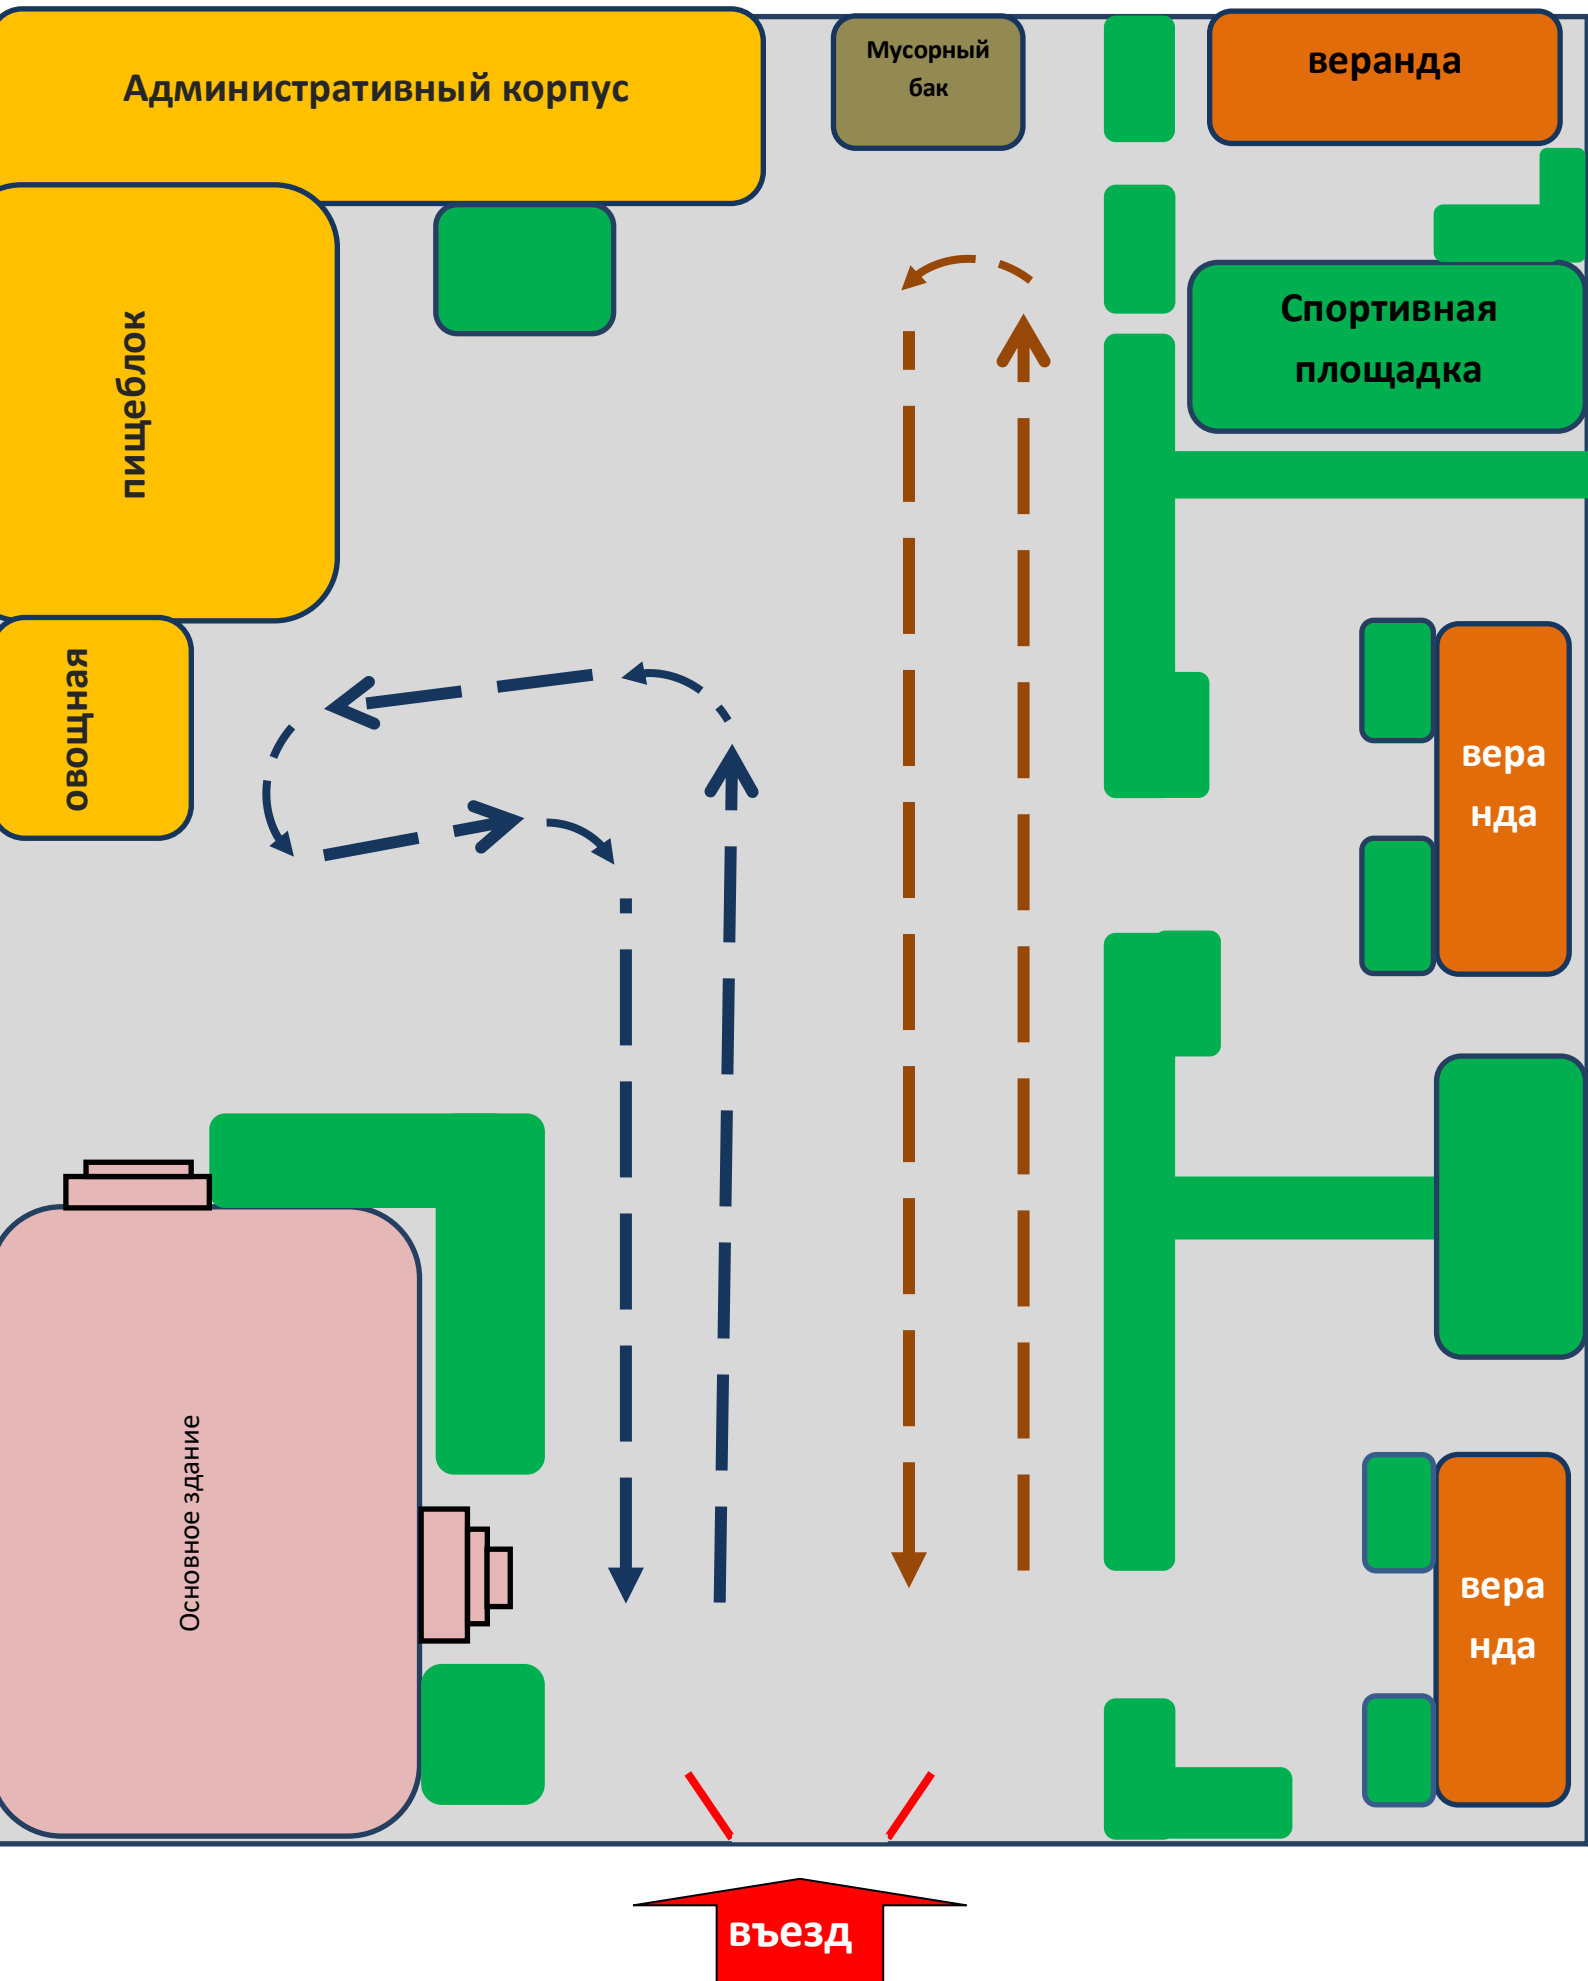

Пути движения транспортных средств к местам разгрузки/погрузки

План-схема расположения  
МБДОУ МО г. Краснодар «Детский сад № 38»

План-схема района расположения ОУ  
Пути движения транспортных средств. Схема организации дорожного движения в непосредственной близости от образовательного учреждения

-  - остановка троллейбуса
-  - газоны
-  - жилые дома
-  - тротуар
-  - частный сектор

План-схема района расположения МБДОУ МО г. Краснодар «Детский сад № 38»  
Пути движения детей. Схема организации дорожного движения в непосредственной близости от образовательного учреждения

-  - остановка троллейбуса
-  - газоны
-  - жилые дома
-  - частный сектор
-  - тротуар

План-схема района расположения МБДОУ МО г. Краснодар «Детский сад № 38»  
 Схема расположения частного сектора в непосредственной близости от образовательного учреждения