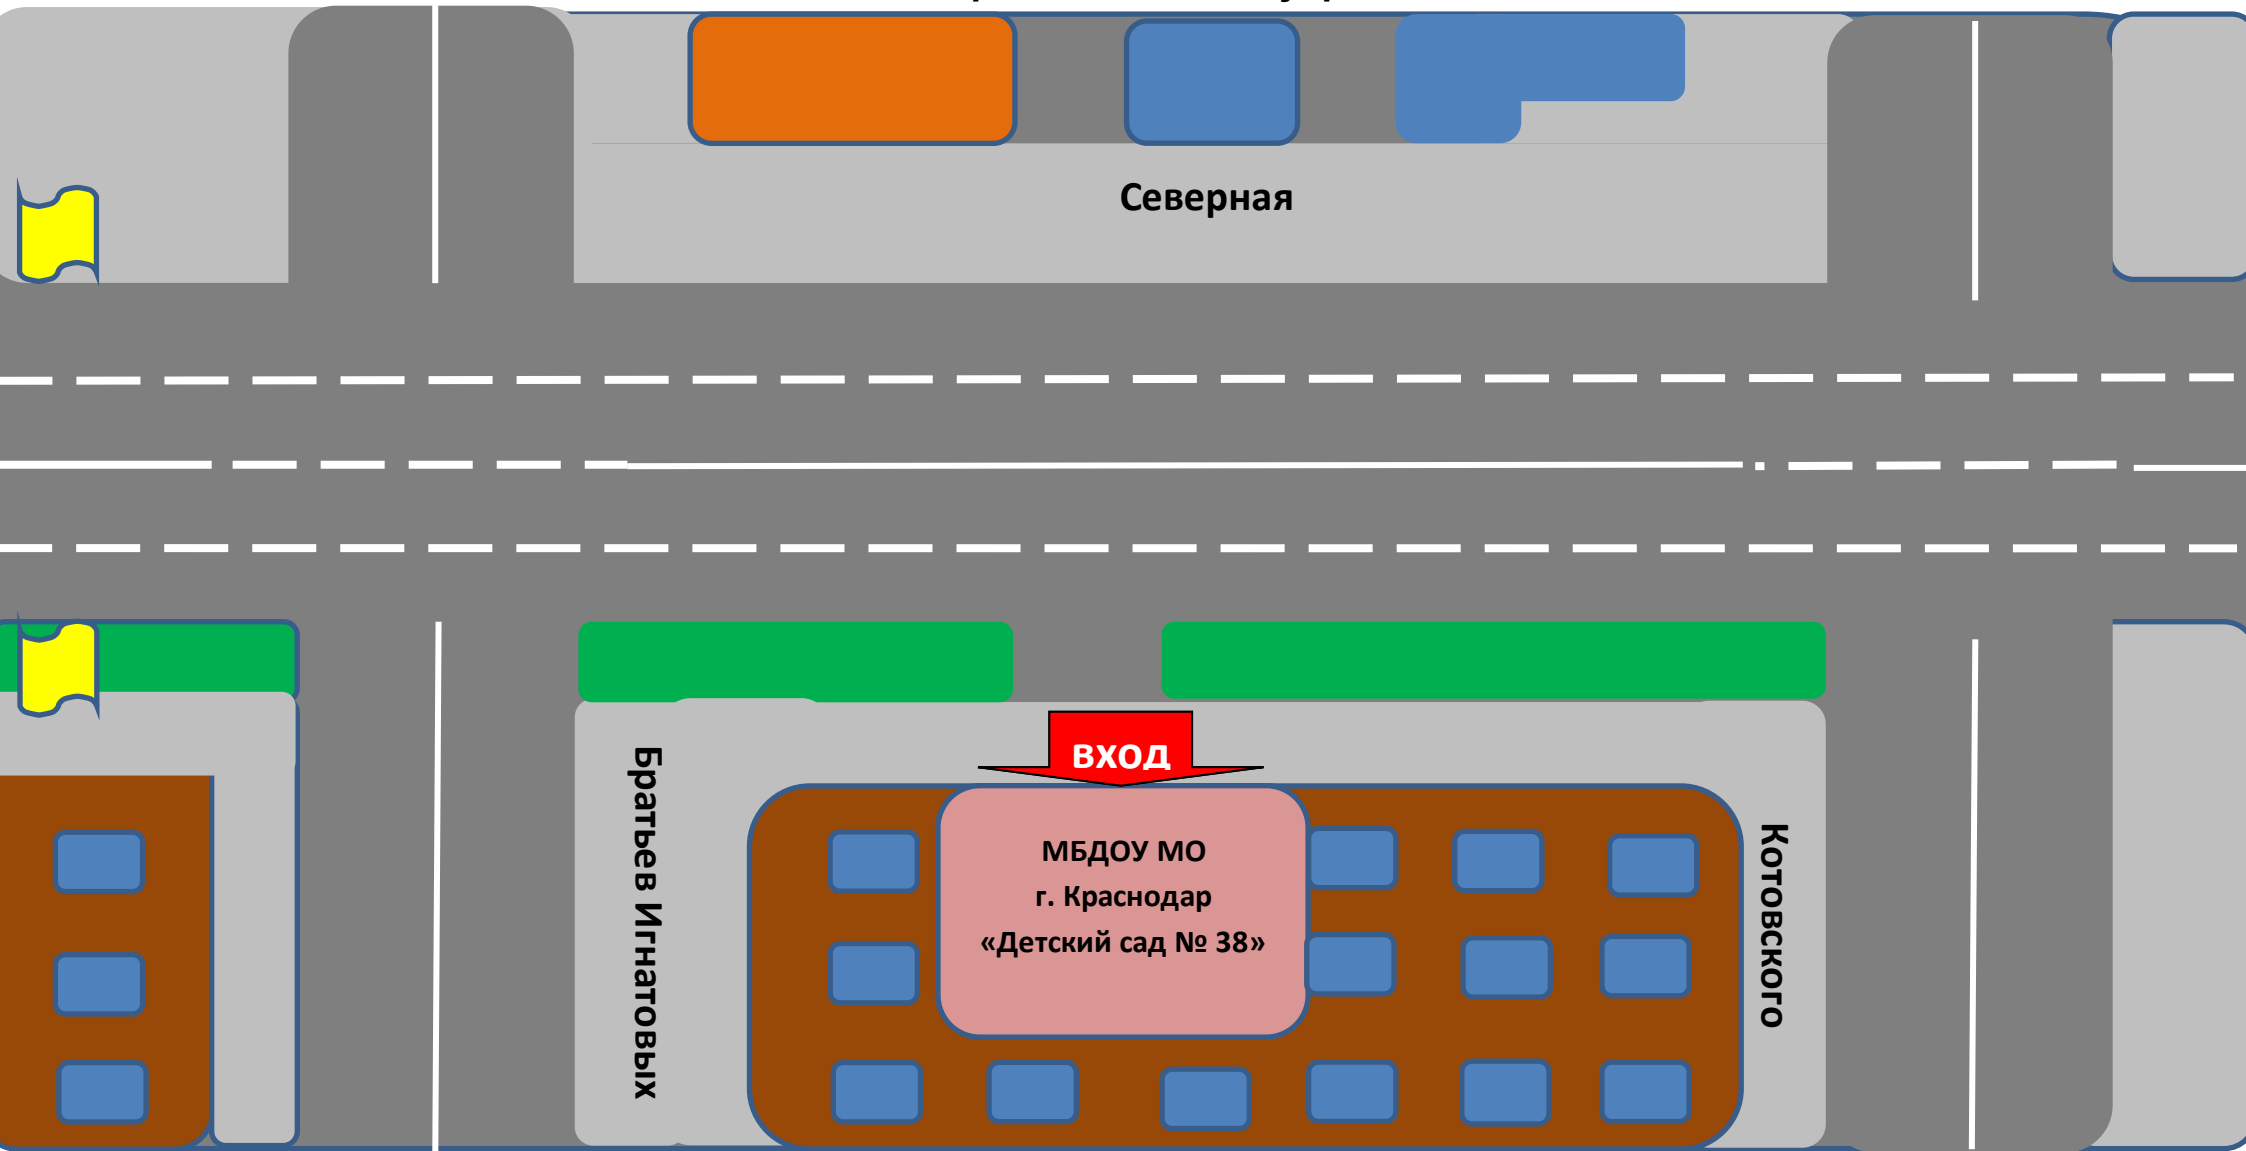

Пути движения транспортных средств к местам разгрузки/погрузки

План-схема расположения  
МБДОУ МО г. Краснодар «Детский сад № 38»

План-схема района расположения ОУ  
Пути движения транспортных средств. Схема организации дорожного движения в непосредственной близости от образовательного учреждения

-  - остановка троллейбуса
-  - газоны
-  - жилые дома
-  - тротуар
-  - частный сектор

План-схема района расположения МБДОУ МО г. Краснодар «Детский сад № 38»  
Пути движения детей. Схема организации дорожного движения в непосредственной близости от образовательного учреждения

-  - остановка троллейбуса
-  - газоны
-  - жилые дома
-  - частный сектор
-  - тротуар

План-схема района расположения МБДОУ МО г. Краснодар «Детский сад № 38»  
 Схема расположения частного сектора в непосредственной близости от образовательного учреждения