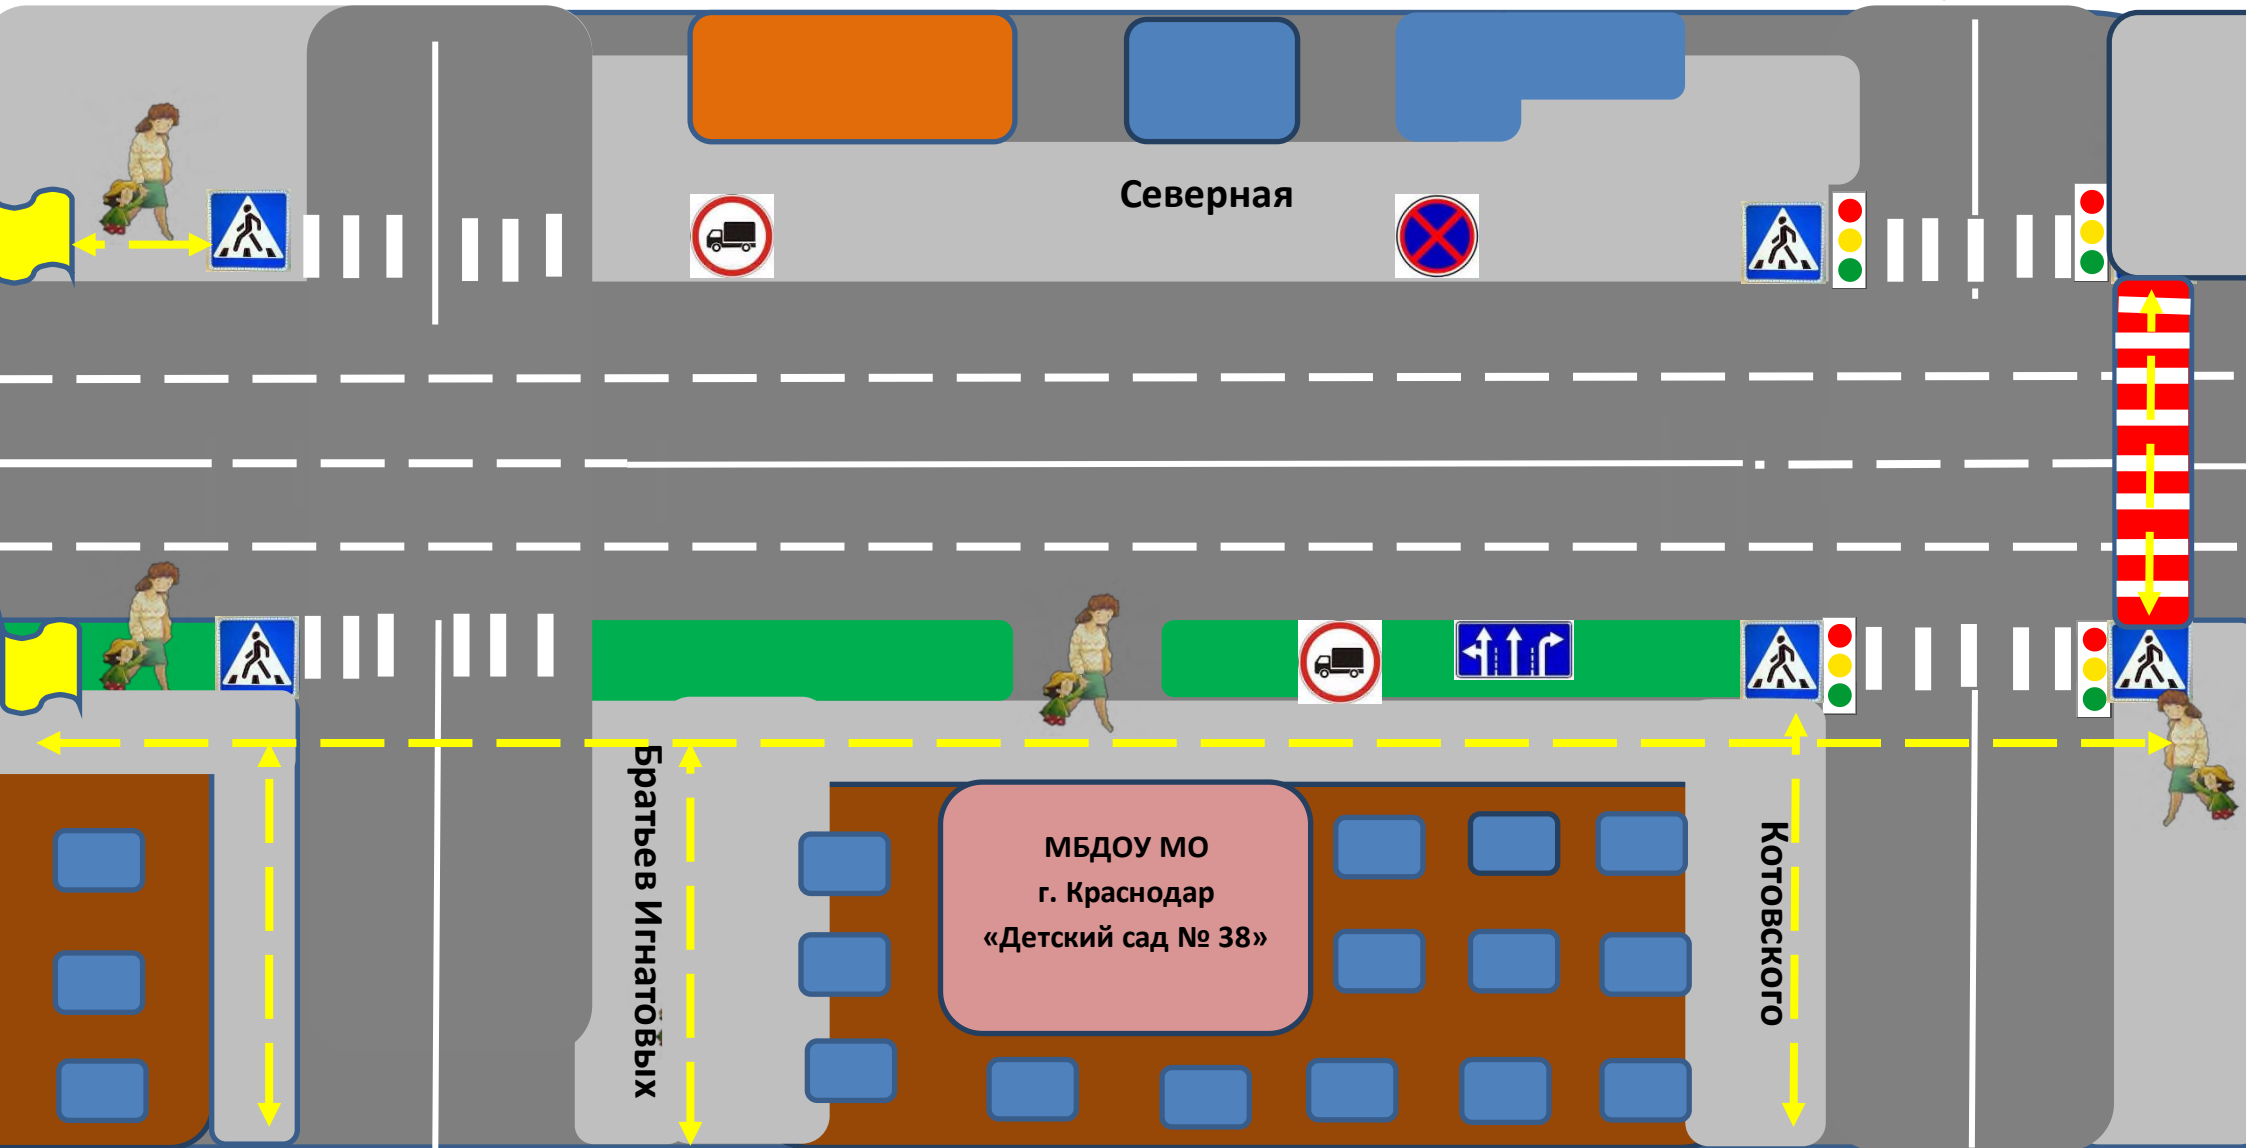

Пути движения транспортных средств к местам разгрузки/погрузки

План-схема расположения  
МБДОУ МО г. Краснодар «Детский сад № 38»

План-схема района расположения ОУ  
Пути движения транспортных средств. Схема организации дорожного движения в непосредственной близости от образовательного учреждения

-  - остановка троллейбуса
-  - газоны
-  - жилые дома
-  - тротуар
-  - частный сектор

План-схема района расположения МБДОУ МО г. Краснодар «Детский сад № 38»  
Пути движения детей. Схема организации дорожного движения в непосредственной близости от образовательного учреждения

-  - остановка троллейбуса
-  - газоны
-  - жилые дома
-  - частный сектор
-  - тротуар

План-схема района расположения МБДОУ МО г. Краснодар «Детский сад № 38»  
 Схема расположения частного сектора в непосредственной близости от образовательного учреждения