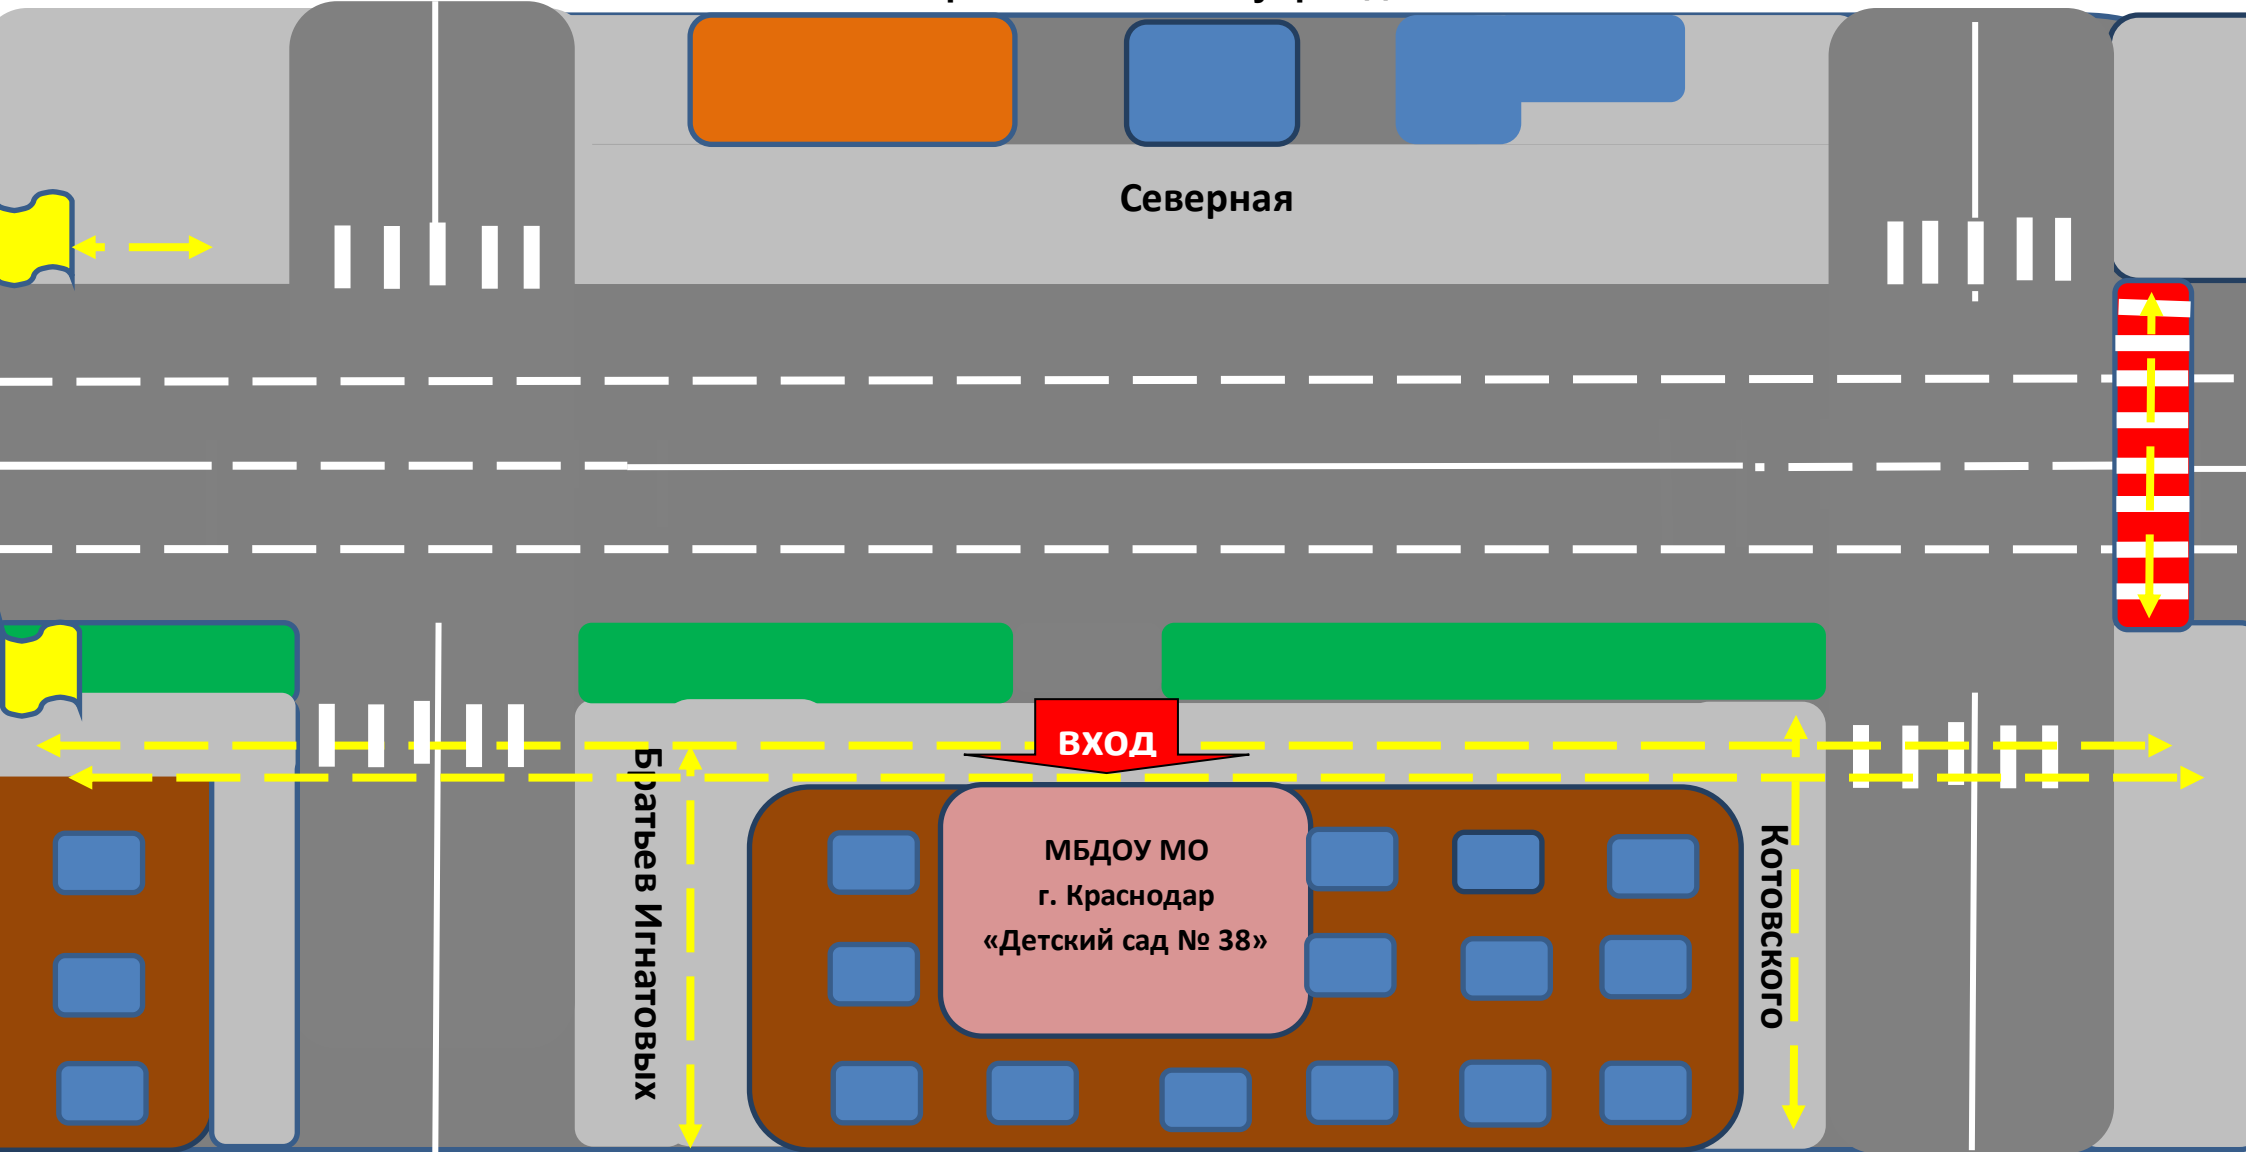

Пути движения транспортных средств к местам разгрузки/погрузки

План-схема расположения  
МБДОУ МО г. Краснодар «Детский сад № 38»

План-схема района расположения ОУ  
Пути движения транспортных средств. Схема организации дорожного движения в непосредственной близости от образовательного учреждения

-  - остановка троллейбуса
-  - газоны
-  - жилые дома
-  - тротуар
-  - частный сектор

План-схема района расположения МБДОУ МО г. Краснодар «Детский сад № 38»  
Пути движения детей. Схема организации дорожного движения в непосредственной близости от образовательного учреждения

-  - остановка троллейбуса
-  - газоны
-  - жилые дома
-  - частный сектор
-  - тротуар

План-схема района расположения МБДОУ МО г. Краснодар «Детский сад № 38»  
 Схема расположения частного сектора в непосредственной близости от образовательного учреждения